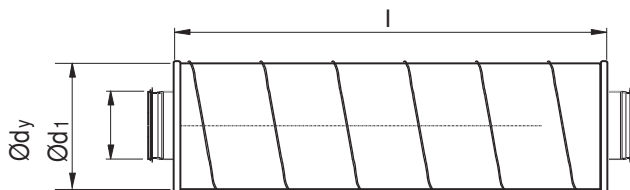

## SLL100

Lyddæmper med isoleringstykkelse på 100mm .

Ød <sub>1</sub> nom	l mm	Indsætningsdæmpning (dB) i oktavnåb								Ød <sub>y</sub> mm	m kg
		63	125	250	500	1k	2k	4k	8k		
200	300	1	5	7	19	12	14	12	9	400	5,6
200	600	2	7	11	17	23	22	14	11	400	9,1
200	900	3	9	15	23	32	35	17	13	400	12,6
200	1200	4	12	18	26	46	45	28	22	400	16,2
250	600	3	5	10	16	20	16	9	7	450	10,7
250	900	4	6	14	24	30	24	14	10	450	14,7
250	1200	5	7	17	31	45	32	18	13	450	18,8
315	600	2	4	10	12	17	14	8	6	500	12,8
315	900	2	5	13	20	25	21	11	9	500	17,4
315	1200	3	7	17	27	33	28	15	12	500	22,1
355	600	1	3	9	11	12	7	5	4	560	15,0
355	900	2	5	11	16	19	14	8	7	560	20,4
355	1200	3	6	14	22	26	20	11	10	560	25,7
400	600	1	4	10	12	14	7	6	5	600	16,2
400	900	2	5	12	19	20	14	8	8	600	22,0
400	1200	3	6	13	23	27	18	11	10	600	27,8
450	600	1	4	8	12	14	7	5	5	630	19,1
450	900	2	5	11	16	16	8	6	5	630	26,3
450	1200	3	6	12	21	23	13	8	8	630	33,4
500	600	1	4	6	12	13	6	4	4	710	22,8
500	900	3	6	12	20	18	8	6	5	710	31,1
500	1200	3	7	12	23	25	11	8	7	710	39,4
560	600	1	3	7	13	11	5	4	4	800	26,6
560	900	3	5	11	20	15	7	5	4	800	36,3
560	1200	3	6	11	20	18	8	6	5	800	46,0
630	900	2	3	8	16	6	3	3	3	800	38,3
630	1200	2	3	10	19	10	4	3	3	800	47,5
710	900	2	3	9	13	5	2	3	2	900	44,5
710	1200	2	3	10	17	9	3	3	3	900	55,6
800	1200	3	3	10	15	7	3	3	4	1000	70,0

## Ordre eksempel

SLL100	315	900	100
Produkt			
Dimension Ød1			
Længde l			
Isoleringstykkelse			

Lyddæmper leveres med fastmonterede nipler i begge ender.